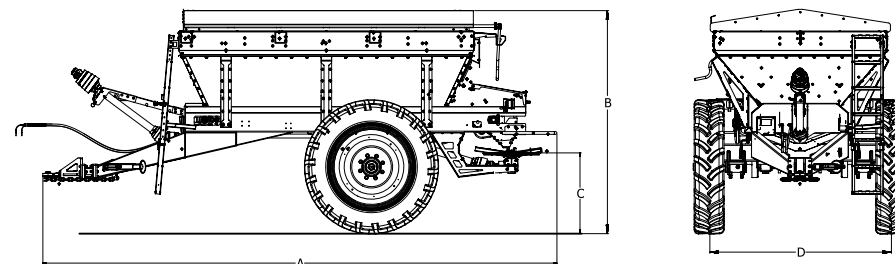

FERTILIZADORAS

FSA 4500 M / FSA 6000 M

EL VALOR DE ESTAR CERCA

FERTILIZADORAS FSA 4500 M / FSA 6000 M

TOLVA

Fabricada en acero inoxidable AISI 304 íntegramente abulonada.
Bulones de acero inoxidable.
Sistema de caballetes desmontables que permiten controlar la carga sobre la cinta transportadora.
Rejilla protectora contra impurezas.
Lona superior enrollable.

SISTEMA DE DOSIFICACIÓN

Mediante cinta transportadora independiente para facilitar el mantenimiento.
Banda transportadora BeltCo/PVC. Rodillos principales engomados.
Sistema de 43 rodillos secundarios permiten mejorar la distribución de la carga sobre la cinta otorgándole características únicas en el mercado.
Rodillos secundarios montados sobre rodamientos blindados y reten le confieren gran vida útil.
Cinta transportadora con rascadores de rolo y banda mejoran el funcionamiento y vida útil de la misma.
Bandeja recolectora de fácil colocación para realizar regulación de dosis.

CONTROL DE DOSIFICACIÓN

De tasa fija mediante sistema de accionamiento mecánico por medio de piñón y corona.

SISTEMA DE DISTRIBUCIÓN

Mediante dos platos con aletas regulables balanceados dinámicamente.
Caja de platos accionada mediante TDP de tractor.
Platos y aletas de acero inoxidable.
Kit de control de distribución con bandejas y probetas

OPCIONALES

Balanza electrónica.

ESPECIFICACIONES	FSA 4500 M	FSA 6000 M
Capacidad nominal tolva	4.500 Lt	6.000 Lt
Capacidad máxima de carga	5850 Kg	7.800 Kg
Neumáticos	IF 320/85 R36-R1	IF 340/85 R38-R1
Potencia requerida	100 hp	120 hp
Velocidad de trabajo recomendada	8 - 12 Km/h	8 - 12 Km/h
Velocidad de trabajo máxima	18 Km/h	18 Km/h
Ancho efectivo de labor granulados entre pasadas (varía según productos)	32 m	32 m
Largo total - A	5.945 mm	5.945 mm
Altura total - B	2.510 mm	2.805 mm
Despeje platos - C	870 mm	930 mm
Trocha - D	2.100 mm	2.100 mm
Peso de la unidad	2.700 Kg	3.000 Kg